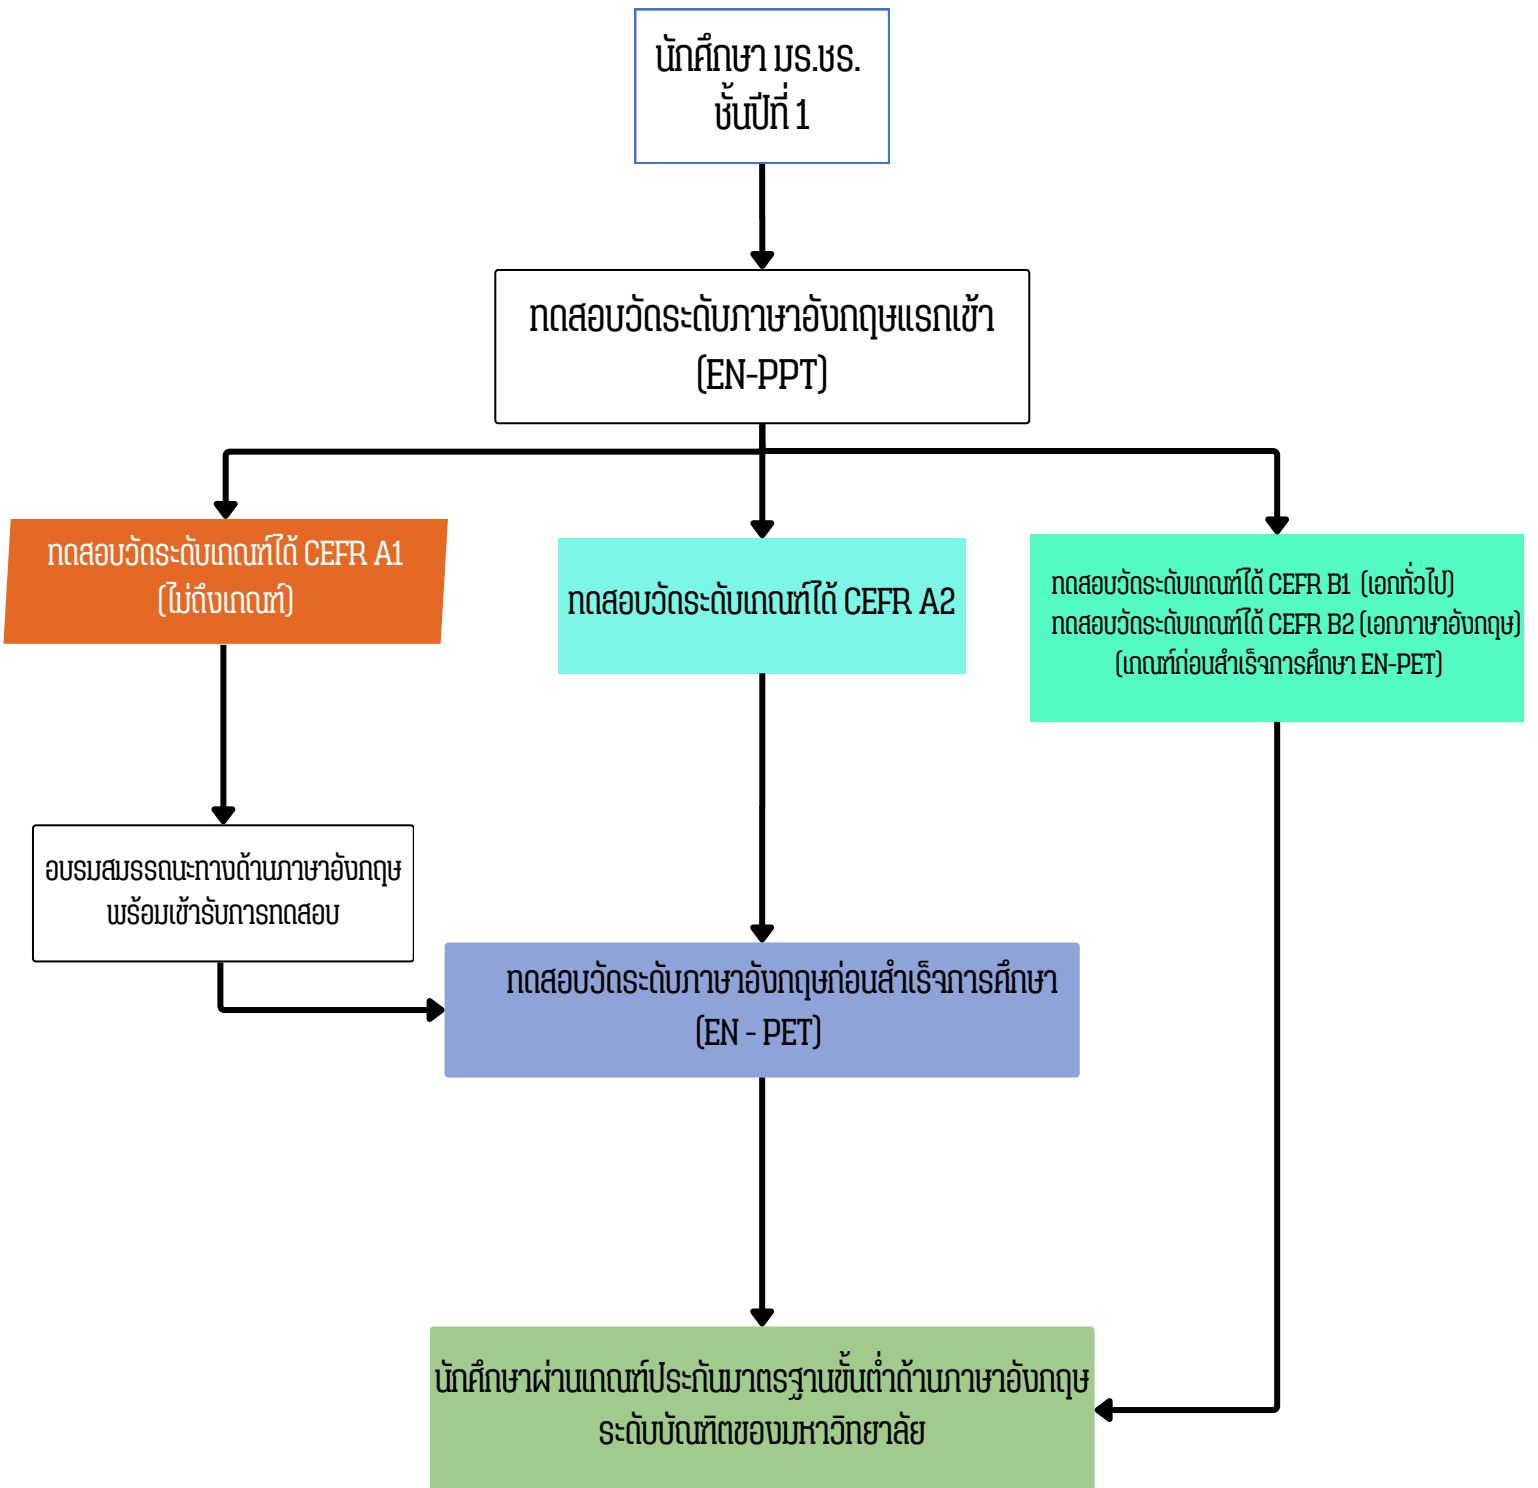

แผนผังการดำเนินการมาตรฐานขั้นต่ำด้านภาษาอังกฤษ สำหรับนักศึกษาแรกเข้า มหาวิทยาลัยราชภัฏเชียงใหม่

**หมายเหตุ : เกณฑ์การผ่านการทดสอบการประกันมาตรฐานขั้นต่ำด้านภาษาอังกฤษสำหรับนักศึกษาแรกเข้า ระดับ CEFR A2

***หมายเหตุ : เกณฑ์การผ่านการทดสอบการประกันมาตรฐานขั้นต่ำด้านภาษาอังกฤษสำหรับบัณฑิต

- นักศึกษาที่ศึกษาในหลักสูตรทั่วไป ระดับ CEFR B1
- นักศึกษาที่ศึกษาในหลักสูตรภาษาอังกฤษ ระดับ CEFR B2