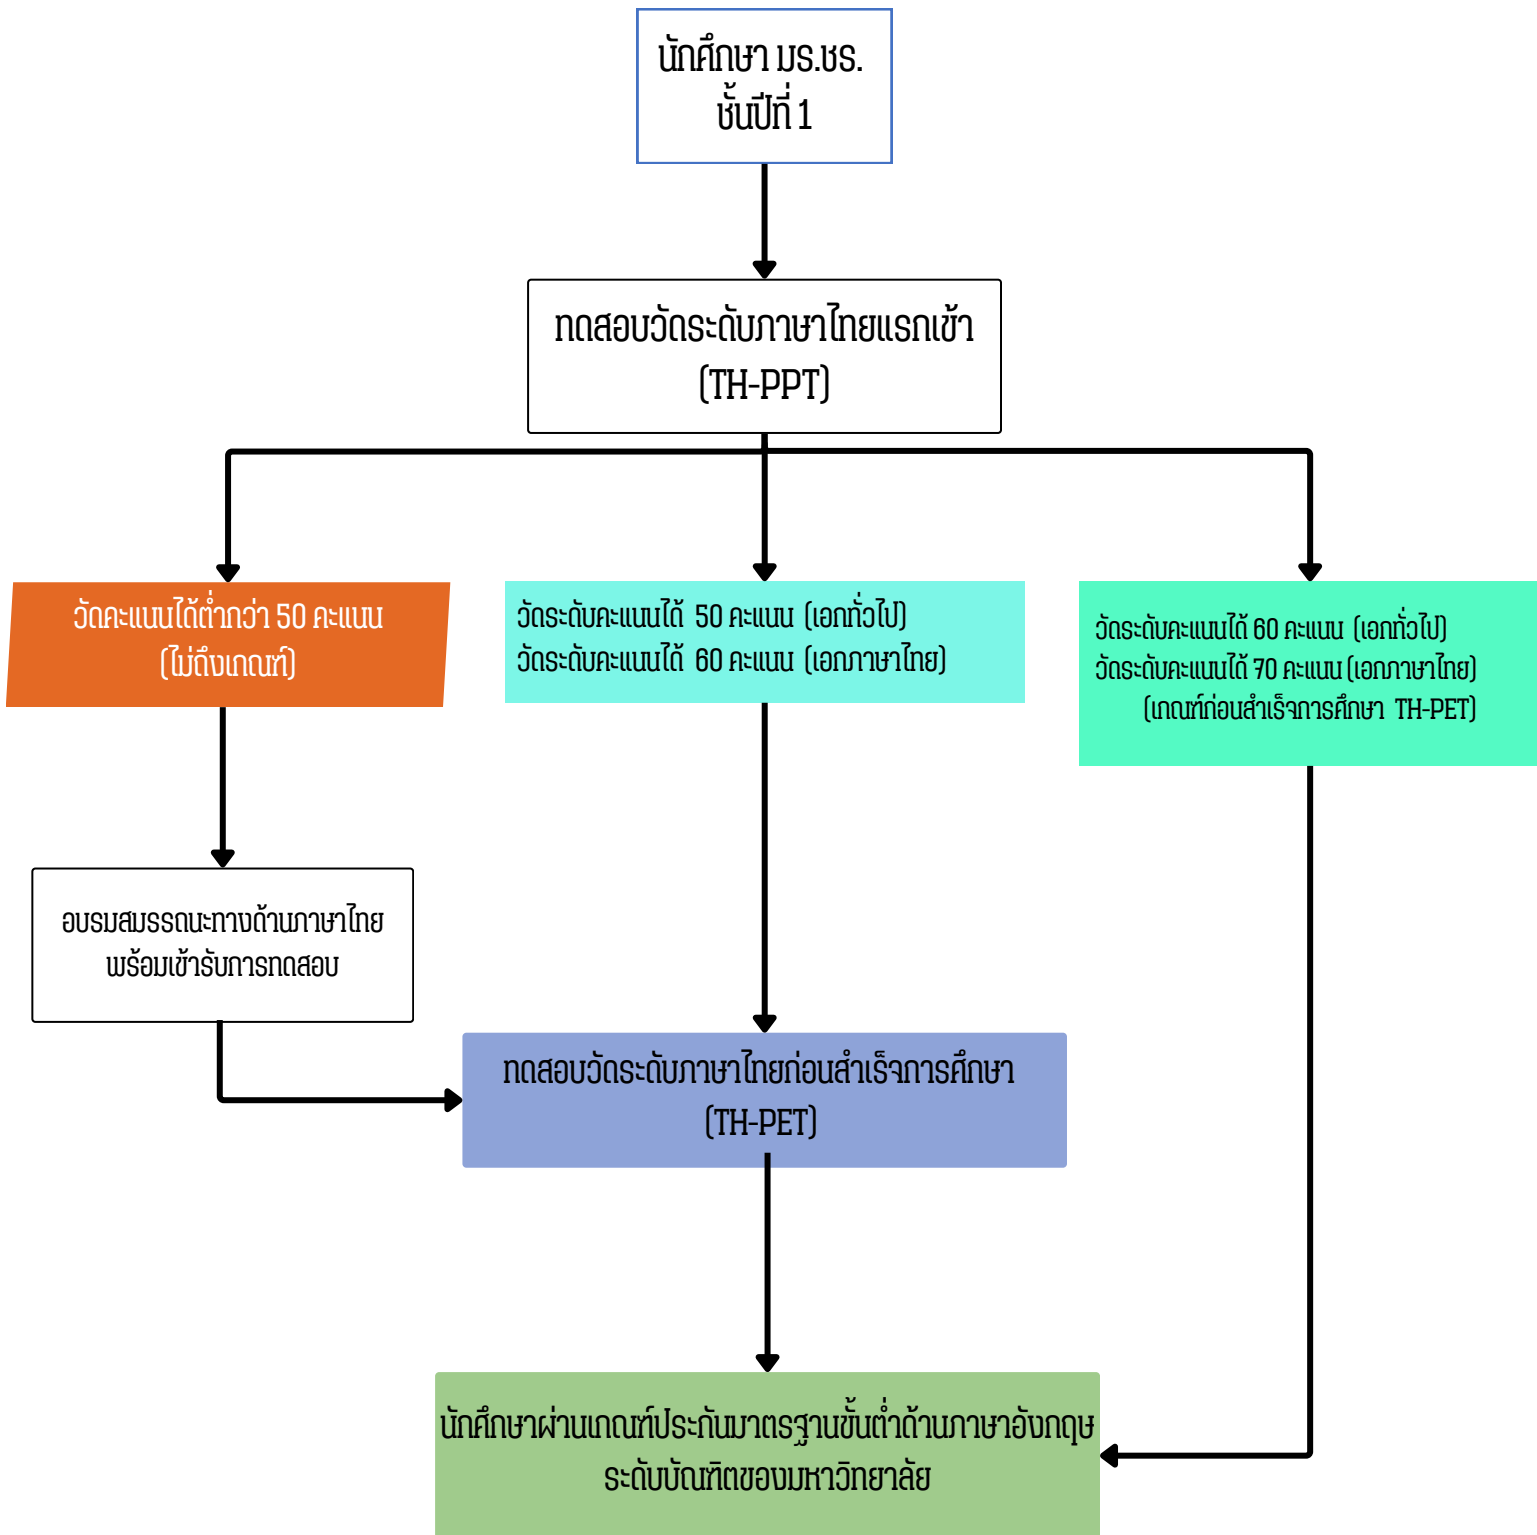

แผนผังการดำเนินการมาตรฐานขั้นต่ำด้านภาษาไทย สำหรับนักศึกษาแรกเข้า มหาวิทยาลัยราชภัฏเชียงราย

** หมายเหตุ : เกณฑ์การผ่านการทดสอบการประกันมาตรฐานขั้นต่ำด้านภาษาไทยสำหรับนักศึกษาแรกเข้า

- นักศึกษาที่ศึกษาในหลักสูตรทั่วไป ระดับคะแนน 50 คะแนน
- นักศึกษาที่ศึกษาในหลักสูตรภาษาไทย ระดับคะแนน 60 คะแนน

*** หมายเหตุ : เกณฑ์การผ่านการทดสอบการประกันมาตรฐานขั้นต่ำด้านภาษาไทยสำหรับบัณฑิต

- นักศึกษาที่ศึกษาในหลักสูตรทั่วไป ระดับคะแนน 60 คะแนน
- นักศึกษาที่ศึกษาในหลักสูตรภาษาไทย ระดับคะแนน 70 คะแนน