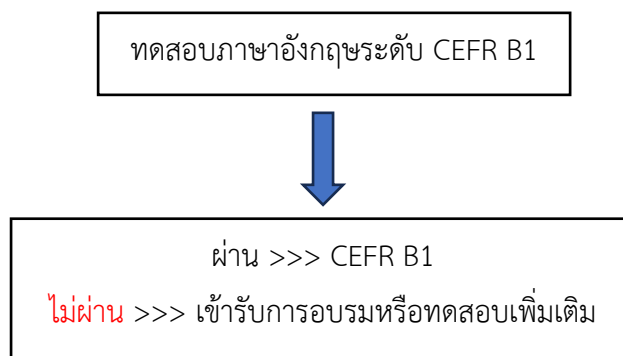

2. การทดสอบภาษาอังกฤษก่อนสำเร็จการศึกษา (EN-PET: English Proficiency Exit Test)

หมายเหตุ: ค่าธรรมเนียมการสอบ EN-PPT, EN-PET ครั้งละ 100 บาท
ค่าธรรมเนียมการอบรม EN-PPT, EN-PET ครั้งละ 300 บาท
(CEFR) The Common European Framework of Reference for Languages