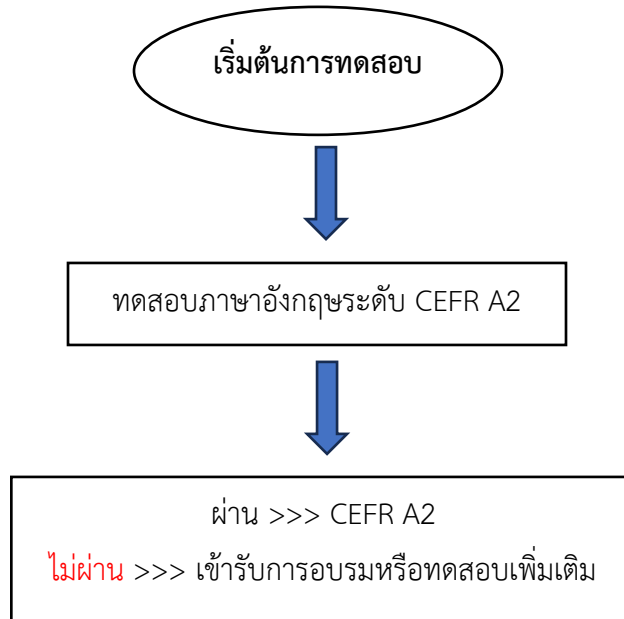

แผนภูมิแสดงการทดสอบมาตรฐานขั้นต่ำด้านภาษาอังกฤษ
มหาวิทยาลัยราชภัฏเชียงราย

1. การทดสอบภาษาอังกฤษแรกเข้า (EN-PPT: English Proficiency Placement Test)

หมายเหตุ: หากทดสอบได้ระดับ CEFR B1 ขึ้นไป >>> ผ่านเกณฑ์การประกันมาตรฐานขั้นต่ำของบัณฑิต
(ผ่านการทดสอบภาษาอังกฤษก่อนสำเร็จการศึกษา EN-PET)